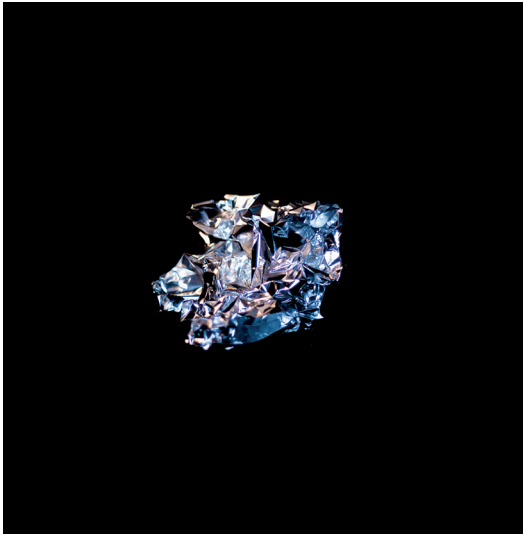

Poussière

Vidéo 2'06
2019

On n'y voit que du feu

Téléviseur cathodique, vidéoprojecteur.
2019

«De tout temps..»

Installation
Craie, sceau, pompe a eau, tuyaux.
2018

Grisaille

Installation
Galet, monochrome gris.
2019

Sans titre

Photographie
Papier Brillant, 200x150cm
2016

Méthamorphose

Photographie
Dimensions variables, papier brillant.
2016

Seijaku, (Sérénité au milieu du chaos.)

Vidéo-projection, géotextile, structure.
Dimension variable.
2019